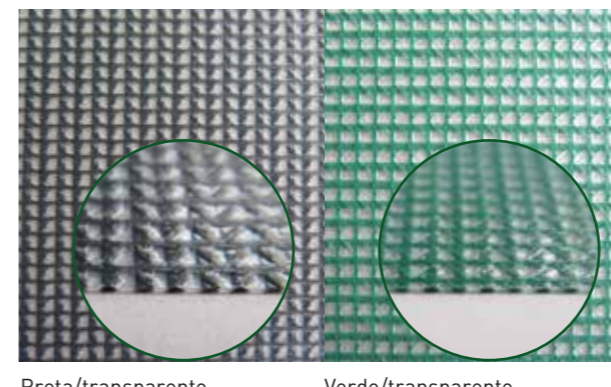

Preta/transparente
Art. no. FW50.149S/TRA

Verde/transparente
Art. no. FW50.149GRTRFRF

LONA PES-PVC 6.5 PRETA/TRANSPARENTE E VERDE/TRANSPARENTE

Malha PES com revestimento em PVC em ambos os lados, peso/unidade área: aprox. 680 g/m²