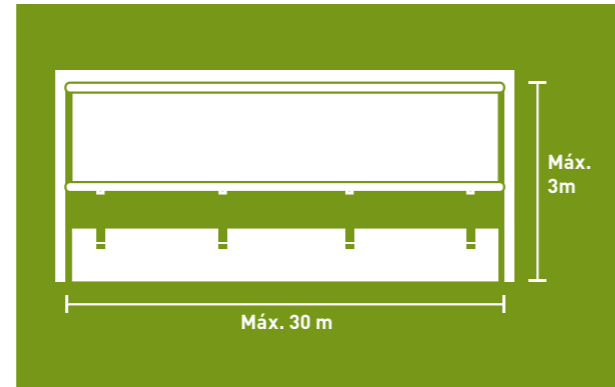

Fachadas Têxteis

Lubratec Fachada tipo cortina retrátil

Benefícios do produto

- Adequada para aberturas acima do pedestal da parede ou portas sólidas
- Pouca demanda de espaço na parte superior
- Sistema mantido na posição fechada por ganchos de aço
- Alta proteção contra o vento e o clima
- Efeito adicional de ventilação possível com as malhas de proteção contra o vento

Perfil Fachada tipo cortina retrátil

	FACHADA TIPO CORTINA RETRÁTIL
Direção de abertura	Abas de suspensão para cima em direção ao tubo de aço inferior de 78 mm
Altura da abertura	Máx. 3 m
Largura da abertura	Máx. 30 m; trilhos guia em ambos os lados como opção para larguras menores que 15 m
Acionamento	Acionamento manual ou motor tubular de 230 V