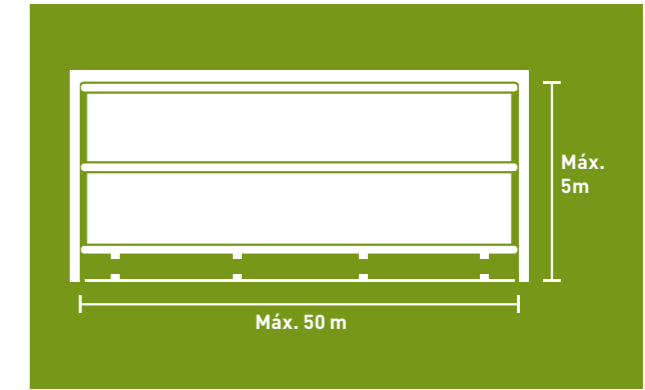

Lubratec Fachada com acionamento fixo

Benefícios do produto

- Para aberturas extra grandes
- Alta capacidade de proteção contra o vento graças ao tubo central
- Efeito adicional de ventilação possível com as malhas de proteção contra o vento
- Alta confiabilidade no sistema - abertura tensionada na parte inferior pelas catracas

Perfil Fachada com acionamento fixo

	FACHADA COM ACIONAMENTO FIXO
Direção de abertura	Enrolamento suspenso em direção ao tubo de alumínio central de 50 mm
Altura da abertura	Máx. 5 m
Largura da abertura	Máx. 50 m
Acionamento	Manual ou elétrico (com telescópio longo)
Demanda de espaço para acionamento	2,05m