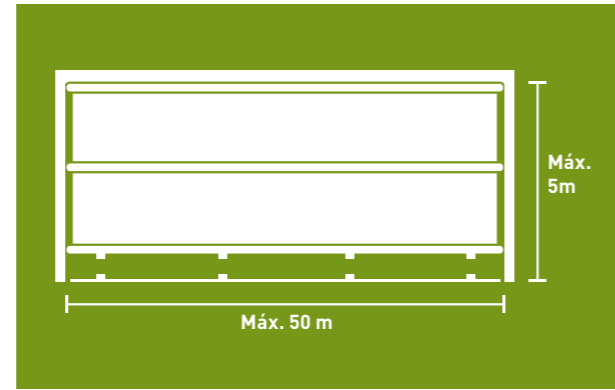

Fachadas Têxteis

Lubratec Fachada tipo persiana com acionamento móvel

Benefícios do produto

- Para aberturas extra grandes, com pouca exigência de espaço nas laterais
- Alta capacidade de proteção contra o vento graças ao tubo central
- Alta confiabilidade no sistema - abertura tensionada na parte inferior pelas catracas
- Efeito adicional de ventilação possível com as malhas de proteção contra o vento

Perfil Fachada tipo persiana com acionamento móvel

	FACHADA TIPO PERSIANA COM ACIONAMENTO MÓVEL
Direção de abertura	Enrolamento suspenso em direção ao tubo de alumínio central de 50 mm
Altura da abertura	Máx. 5 m
Largura da abertura	Máx. 50 m
Acionamento	Manual ou elétrico (mini-telescópio, trilho guia vertical)
Demanda de espaço para acionamento	1,05m