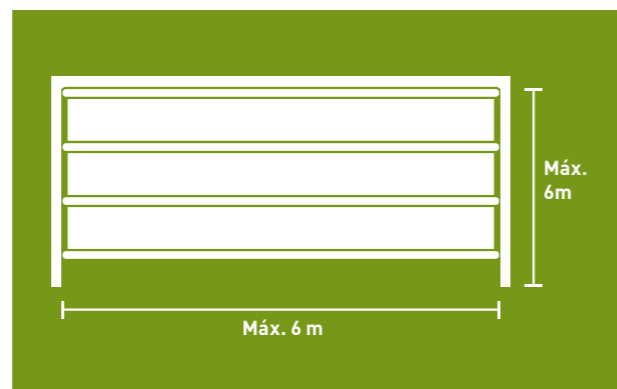

Portas Têxteis

Lubratec Porta de enrolar estabilizada por tubos

Benefícios do produto

- Adequadas para abertura e fechamento diários
- Tamanho excelente para o acesso de veículos de grande porte
- Alta capacidade de proteção contra o vento graças aos tubos horizontais e trilhos guias laterais
- Abas de vedação incorporadas para prevenir a entrada de correntes de ar por infiltração nas laterais
- Efeito adicional de ventilação possível com as malhas de proteção contra o vento
- Montagem final rápida e econômica devido à pré-montagem antes da expedição
- Montagem rápida e econômica devido à pré-montagem antes da remessa laterais

Perfil Porta de enrolar estabilizada por tubos

	PORTA DE ENROLAR ESTABILIZADA POR TUBOS
Direção de abertura	Enrolamento suspenso para cima, sanefa superior inclusa
Altura da abertura	Máx. 6 m
Largura da abertura	Máx. 6 m
Acionamento	Acionamento manual, motor de montagem direta 400V, 230 V motor tubular (controle remoto por rádio opcional)