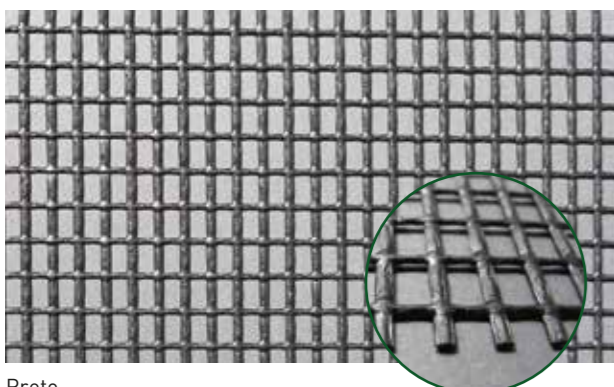

Preto
Art. no. FW40/40-4SA

MALHA PES-PVC 40 40/40

Tecido da malha PES com revestimento em PVC, peso/ unidade área: aprox. 360 g/m², quebra-vento: aprox. 35 %

	Preto	Art. no. FW40/40-4SA
	Verde escuro	Art. no. FW40/40-4WGA