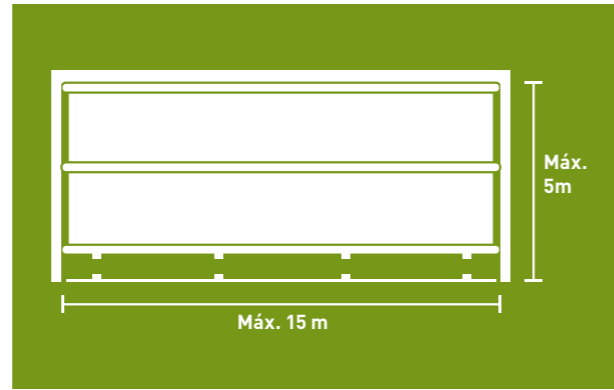

Fachadas Têxteis

Lubratec Fachada tipo persiana com motor tubular

Benefícios do produto

- Para aberturas de até 15 m com pouca demanda de espaço nas laterais
- Abas de vedação incorporadas para prevenir a entrada de correntes de ar por infiltração nas laterais
- Alta capacidade de proteção contra o vento graças ao tubo central
- Extra confiabilidade no sistema - abertura tensionada na parte inferior por catracas
- Efeito adicional de ventilação possível com as malhas de proteção contra o vento
- Com proteção contra tempestades

Perfil Fachada tipo persiana com motor tubular

	FACHADA TIPO PERSIANA COM MOTOR TUBULAR
Direção de abertura	Enrolamento suspenso em direção ao tubo de aço central de 78 mm
Altura da abertura	Máx. 5 m (até 10m de largura)
Largura da abertura	Máx. 15 m (Até 3m de altura)
Acionamento	Motor tubular de 230 V
Demanda de espaço para acionamento	Sem demanda de espaço significativa, posto que o motor de acionamento está localizado no eixo de enrolamento