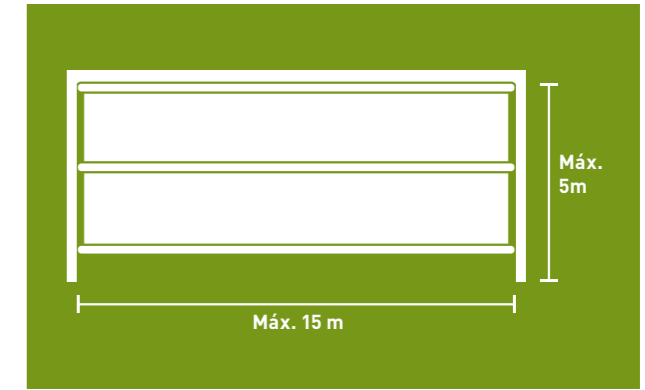

Lubratec Fachada com motor tubular para ambientes internos

Benefícios do produto

- Para aberturas de até 15 m com pouca demanda de espaço nas laterais
- Trilhos guia laterais e abas de vedação
- Alta estabilidade graças ao tubo central

Perfil Fachada com motor tubular para ambientes internos

	FACHADA COM MOTOR TUBULAR PARA AMBIENTES INTERNOS
Direção de abertura	Abas de suspensão em direção ao tubo de aço central de 78 mm
Altura da abertura	Máx. 5 m (até 10m de largura)
Largura da abertura	Máx. 15 m (Até 3m de altura)
Acionamento	Motor tubular de 230 V
Demanda de espaço para acionamento	Sem demanda de espaço significativa, posto que o motor de acionamento está localizado no eixo de enrolamento