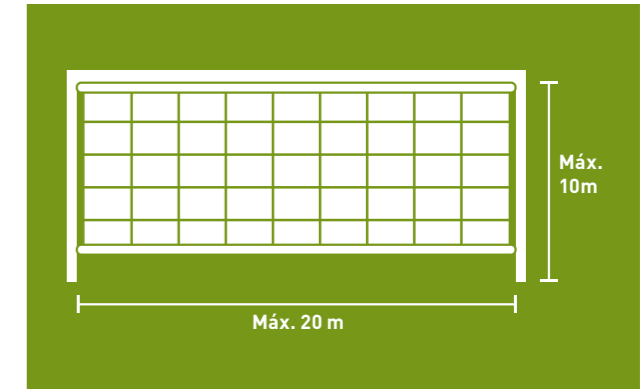

Fachadas Têxteis

Lubratec Fachada dobrável

Benefícios do produto

- Adequadas para abertura e fechamento diários
- Pouco espaço necessário em todos os lados no plano de fixação
- Alta capacidade de proteção contra o vento graças às cintas e rolos horizontais integrais nos trilhos guia laterais
- Efeito de ventilação adicional
- Não é necessário dispositivo de travamento, apesar dos grandes tamanhos de abertura
- Abas de vedação incorporadas para prevenir a entrada de correntes de ar por infiltração nas laterais

Perfil Fachada dobrável

	FACHADA DOBRÁVEL
Direção de abertura	Cortinas dobráveis se abrem de baixo para cima, dobrando no topo
Altura da abertura	Máx. 10 m
Largura da abertura	Máx. 20 m
Acionamento	Manual ou elétrico