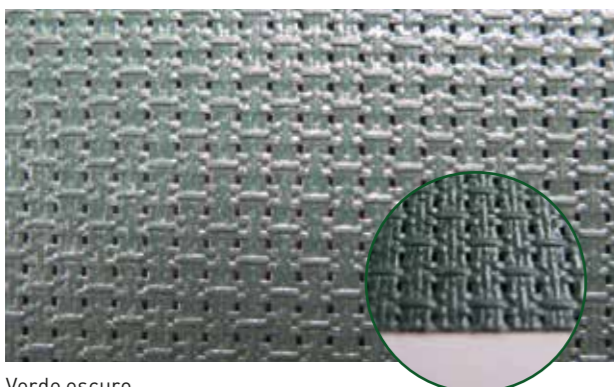

Verde escuro
Art. no. FW60/60-1DGFRA

MALHA PES-PVC 92 60/60-1

Tecido da malha PES com revestimento em PVC, peso/ unidade área: aprox. 450 g/m², quebra-vento: aprox. 92 %

	Preto	Art. no. FW60/60-1SFRA
	Bege	Art. no. FW60/60-1BEFRA
	Cinza	Art. no. FW60/60-1GFRA
	Verde escuro	Art. no. FW60/60-1DGFRA