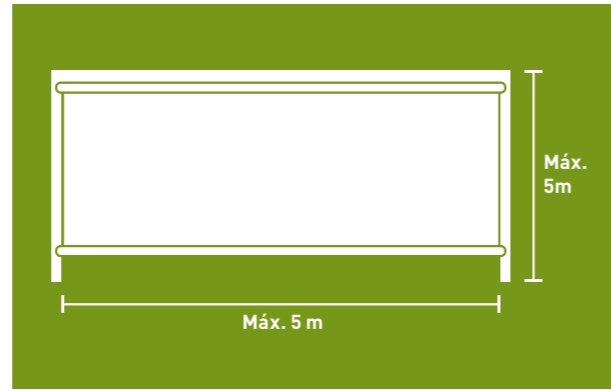

Portas Têxteis

Lubratec Porta de enrolar

Benefícios do produto

- Econômica com longa vida útil
- Adequada para o acesso ocasional de veículos
- Sem trilhos guia laterais
- Efeito adicional de ventilação possível com as malhas de proteção contra o vento

Perfil Porta de enrolar

	PORTA DE ENROLAR
Direção de abertura	A abertura é ancorada na parte de baixo quando fechada e enrolada no rolo superior quando aberta
Altura da abertura	Máx. 5 m (até 4m de largura)
Largura da abertura	Máx. 5 m (até 3m de altura)
Acionamento	Manivela ou cadeia de tração